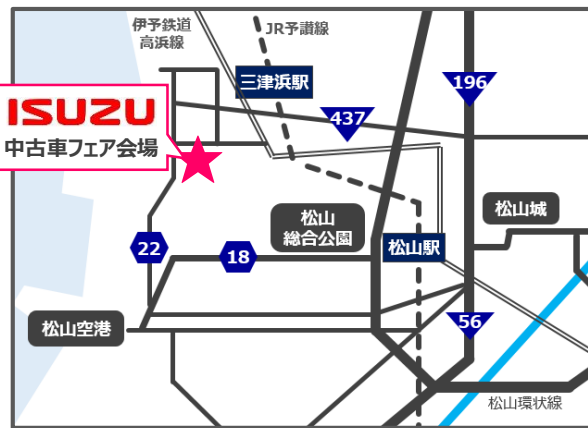

冷凍車

※写真はイメージです

当日は ELFmio のデモ走行も可能です！

6/19 木, 20 金
10~16時 10~15時

会場：アイテムえひめ 大展示場
愛媛国際貿易センター

※アイテムえひめ 立体駐車場をご利用ください

※中古車取扱業者の方のご来場はご遠慮願います ご了承ください

ご来場者に粗品進呈！**更に！** 当日ご契約者様全員に成約特典プレゼント！